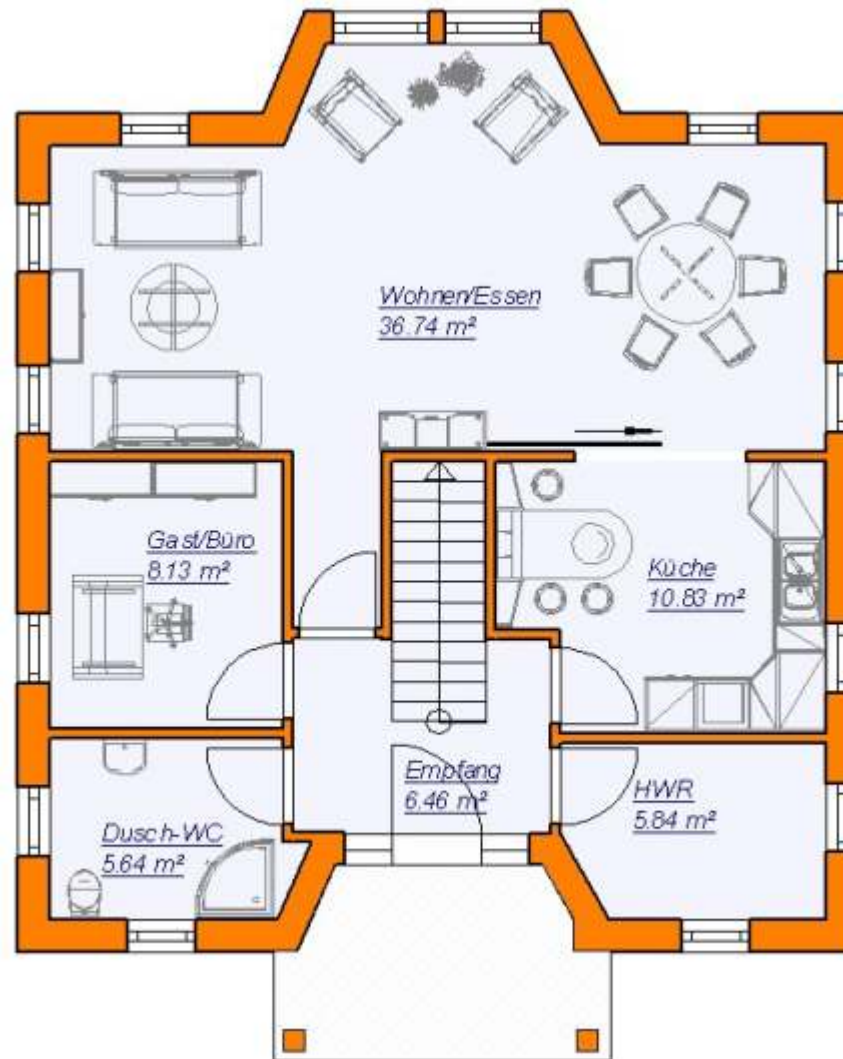

## Villa Berlin

Wohnfläche 143m<sup>2</sup>  
Außenmaße ca. 9,73m x 9,73m

- Das Rundum-Sorglos-Paket + + +
- Alles-inklusive-Preis
- Effizienzhaus-Technik
- Massivhausqualität - Stein auf Stein
- Das Sicherheitskonzept
- Komfortausführung
- Komplettservice

## Villa Berlin Ansichten

Wohnfläche 143m<sup>2</sup>  
Außenmaße ca. 9,73m x 9,73m

Ansicht der Eingangsseite  
mit überdachtem Eingang  
und Balkon

Ansicht der Terrassenseite

Naturenergiehaus

Zimmermann GmbH

## Villa Berlin

Grundriss

Erdgeschoß

Wohnfläche 143m<sup>2</sup>  
Außenmaße ca. 9,73m x 9,73m

Wohnen/Essen	36,57m <sup>2</sup>
Küche	10,83m <sup>2</sup>
Büro	8,13m <sup>2</sup>
Gäste-WC (als Duschbad)	5,64m <sup>2</sup>
Empfang	6,46m <sup>2</sup>
Hauswirtschaftsraum	5,84m <sup>2</sup>

# Villa Berlin

Grundriss

Obergeschoß

Wohnfläche 143m<sup>2</sup>  
Außenmaße ca. 9,73m x 9,73m

Eltern	15,47m <sup>2</sup>
Kind	15,41m <sup>2</sup>
Bad	9,42m <sup>2</sup>
Empore / Büro	22,29m <sup>2</sup>
Balkon 1	3,65m <sup>2</sup>
Balkon 2	3,82m <sup>2</sup>