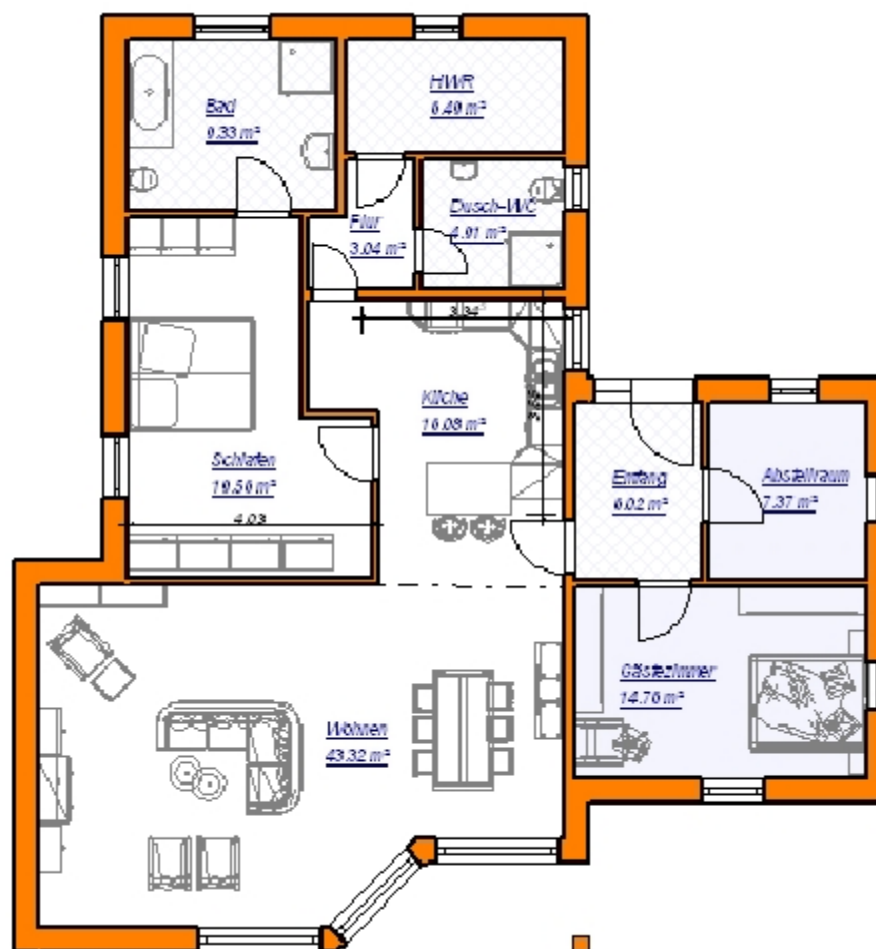

Bungalow Stahnsdorf

Wohnfläche ca. 130m²
Außenmaße ca. 14,50m x 15,50m

- Das Rundum-Sorglos-Paket + + +
- Alles-inklusive-Preis
- Effizienzhaus-Technik
- Massivhausqualität - Stein auf Stein
- Das Sicherheitskonzept
- Komfortausführung
- Komplettservice

Ein Bungalow, der viel Licht und Raum zum Wohnen auf einer Ebene bietet. Das Wohnzimmer besticht durch sein Design mit der exklusiv gestalteten Fensterfläche. Direkt an den Wohnraum angeschlossen befindet sich die offene Küche, so dass auch von hier der Blick in den Garten möglich ist. Das Haus verfügt über zwei Bäder, eines davon mit direktem Zugang vom Schlafräum.

Bungalow Stahnsdorf

Ansichten

Wohnfläche ca. 130m²
Außenmaße ca. 14,50m x 15,50m

Ansicht der Terrassenseite

Eingangsseite

Bungalow Stahnsdorf

Grundriss
Erdgeschoß

Wohnfläche ca. 130m²
Außenmaße ca. 14,50m x 15,50m

Wohnzimmer	43,32m ²
Küche	16,08m ²
Schlafzimmer	19,56m ²
Bad	9,33m ²
Gästezimmer	14,76m ²
Gäste-WC (als Duschbad)	4,91m ²
Empfang	6,02m ²
Abstellraum	7,37m ²
Hauswirtschaftsraum	6,49m ²

Naturenergiehaus