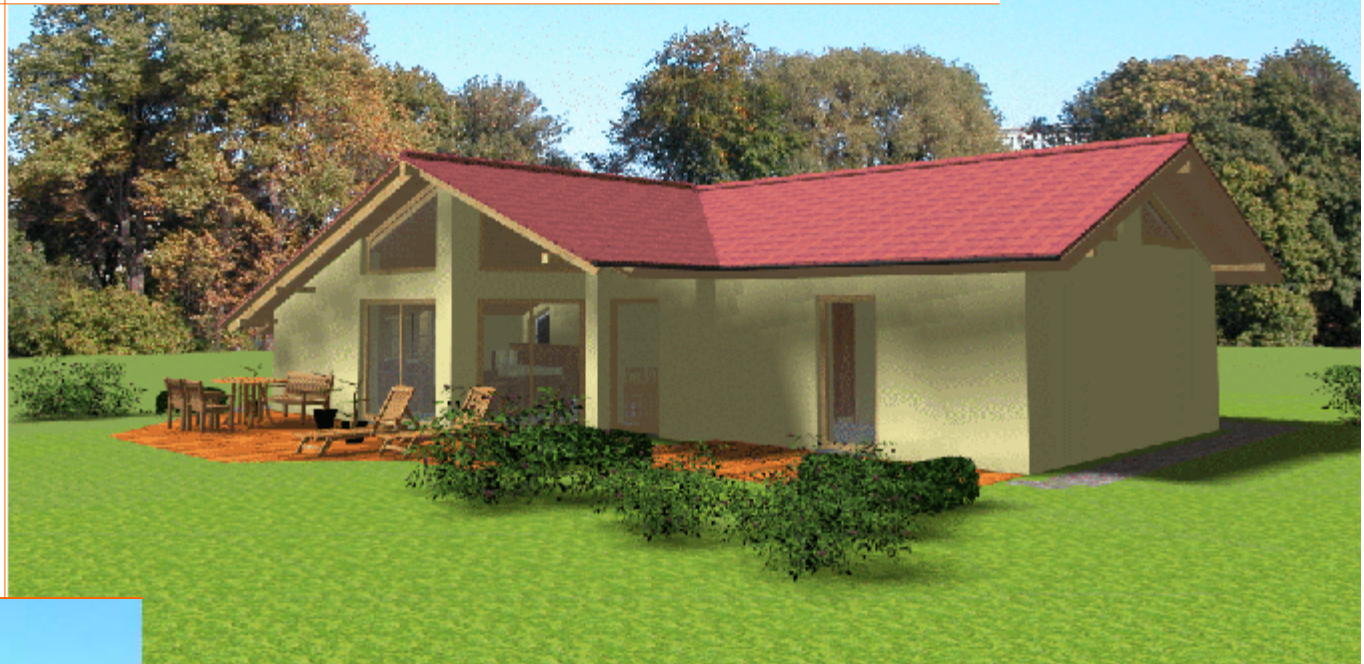

Bungalow Stahnsdorf

Wohnfläche ca. 130m²
Außenmaße ca. 14,50m x 15,50m

- Das Rundum-Sorglos-Paket + + +
- Alles-inklusive-Preis
- Effizienzhaus-Technik
- Massivhausqualität - Stein auf Stein
- Das Sicherheitskonzept
- Komfortausführung
- Komplettservice

Ein Bungalow, der viel Licht und Raum zum Wohnen auf einer Ebene bietet. Das Wohnzimmer besticht durch sein Design mit der exklusiv gestalteten Fensterfläche. Direkt an den Wohnraum angeschlossen befindet sich die offene Küche, so dass auch von hier der Blick in den Garten möglich ist. Das Haus verfügt über zwei Bäder, eines davon mit direktem Zugang vom Schlafräum.

- Satteldach
- 22° Dachneigung
- eingeschossig
- Effizienzhausausführung
- Bodenplatte inklusive

Naturenergiehaus
Zimmermann GmbH

Moderne Massivhäuser aus Sachsen-Anhalt
Info Telefon 01 72 / 80 37 381 oder naturenergiehaus@web.de

Bungalow Stahnsdorf

Ansichten

Wohnfläche ca. 130m²
Außenmaße ca. 14,50m x 15,50m

Ansicht der Terrassenseite

Eingangsseite

Bungalow Stahnsdorf

Grundriss
Erdgeschoß

Wohnfläche ca. 130m²
Außenmaße ca. 14,50m x 15,50m