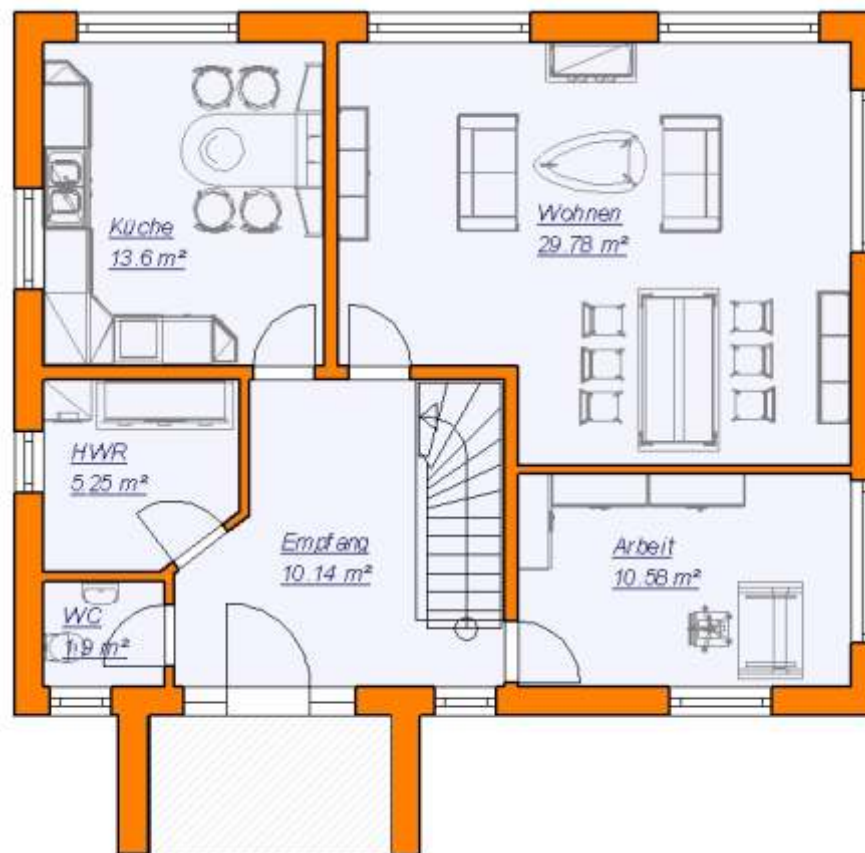

Landhaus Calbe

Wohnfläche 125m²
Außenmaße ca. 10,76m x 10,46m

- Das Rundum-Sorglos-Paket + + +
- Alles-inklusive-Preis
- Effizienzhaus-Technik
- Massivhausqualität - Stein auf Stein
- Das Sicherheitskonzept
- Komfortausführung
- Komplettservice

Ein Landhaus mit mediterraner Ausstrahlung.
Das Landhaus ist auch in zwei größeren
Ausführungen erhältlich.

- Walmdach
- 18° Dachneigung
- zweigeschossig
- Effizienzhausausführung
- verschiedene Varianten möglich
- Eingang überdacht
- Bodenplatte inklusive

Ansicht der Eingangsseite

(Die Abbildungen stellen eine Ausstattungsvariante dar,
gegebenfalls sind hier Mehrleistungen enthalten)

Ansicht der Terrassenseite

Landhaus Calbe

Grundriss
Erdgeschoß

Wohnfläche 125m²
Außenmaße ca. 10,76m x 10,46m

Wohnen	29,78m ²
Küche	13,60m ²
Arbeit	10,58m ²
Gäste-WC	1,90m ²
Empfang	10,14m ²
Hauswirtschaftsraum	5,25m ²

Landhaus Calbe

Grundriss

Obergeschoß

Wohnfläche 125m²

Außenmaße ca. 10,76m x 10,46m

Elternschlafzimmer	10,04m ²
Ankleide Eltern	9,07m ²
Kind 1	14,45m ²
Kind 2	12,78m ²
Bad	5,14m ²
Flur	2,43m ²