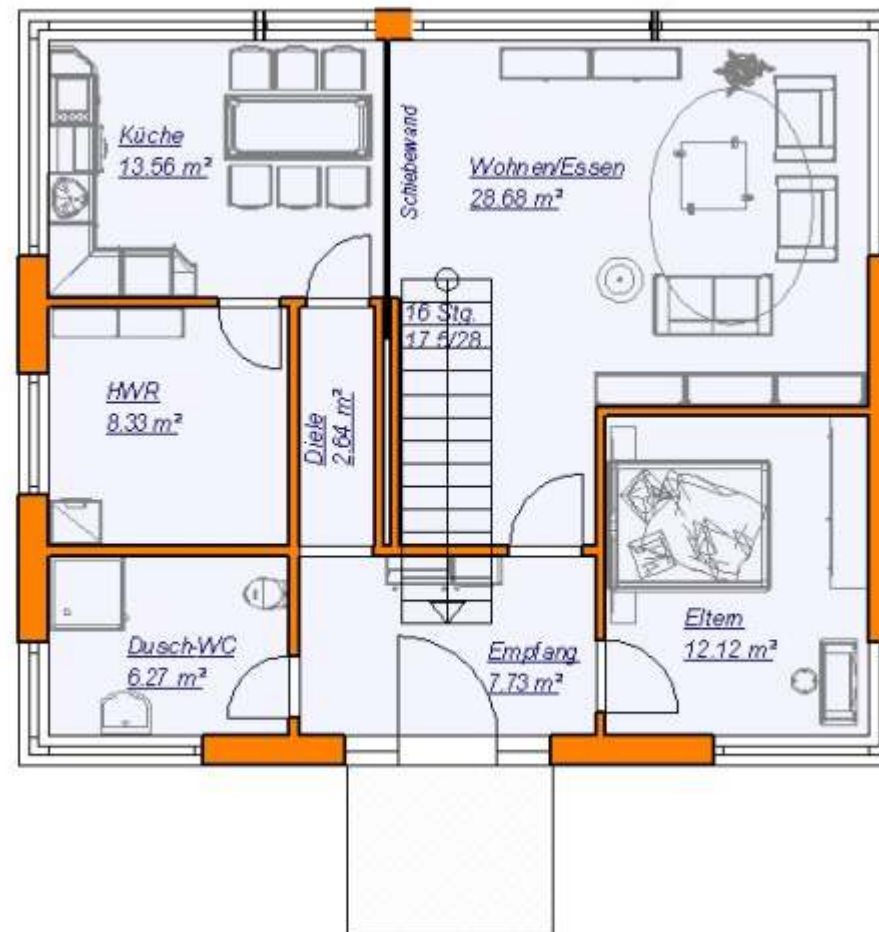

Villa Dessau

Wohnfläche 155m²
Außenmaße ca. 10,73m x 9,23m

- Das Rundum-Sorglos-Paket + + +
- Alles-inklusive-Preis
- Effizienzhaus-Technik
- Massivhausqualität - Stein auf Stein
- Das Sicherheitskonzept
- Komfortausführung
- Komplettservice

Naturenergiehaus
Zimmermann GmbH

Moderne Massivhäuser aus Sachsen-Anhalt
Info Telefon 01 72 / 80 37 381 oder naturenergiehaus@web.de

Villa Dessau Ansichten

Wohnfläche 155m²
Außenmaße ca. 10,73m x 9,23m

Ansicht der Eingangsseite

Ansicht der Terrassenseite

Villa Dessau

Grundriss

Erdgeschoß

Wohnfläche 155m²
Außenmaße ca. 10,73m x 9,23m

Wohnen/Essen	28,68m ²
Eltern	12,12m ²
Küche	13,56m ²
Gäste-WC (als Dusch-Bad)	6,27m ²
Empfang	7,73m ²
Diele	2,64m ²
Hauswirtschaftsraum	8,33m ²

Villa Dessau

Grundriss Obergeschoß

Wohnfläche 155m²
Außenmaße ca. 10,73m x 9,23m

Kind 1	23,55m ²
Loggia 1	5,93m ²
Kind 2	25,45m ²
Loggia 2	6,43m ²
Bad	8,42m ²
Flur	5,86m ²