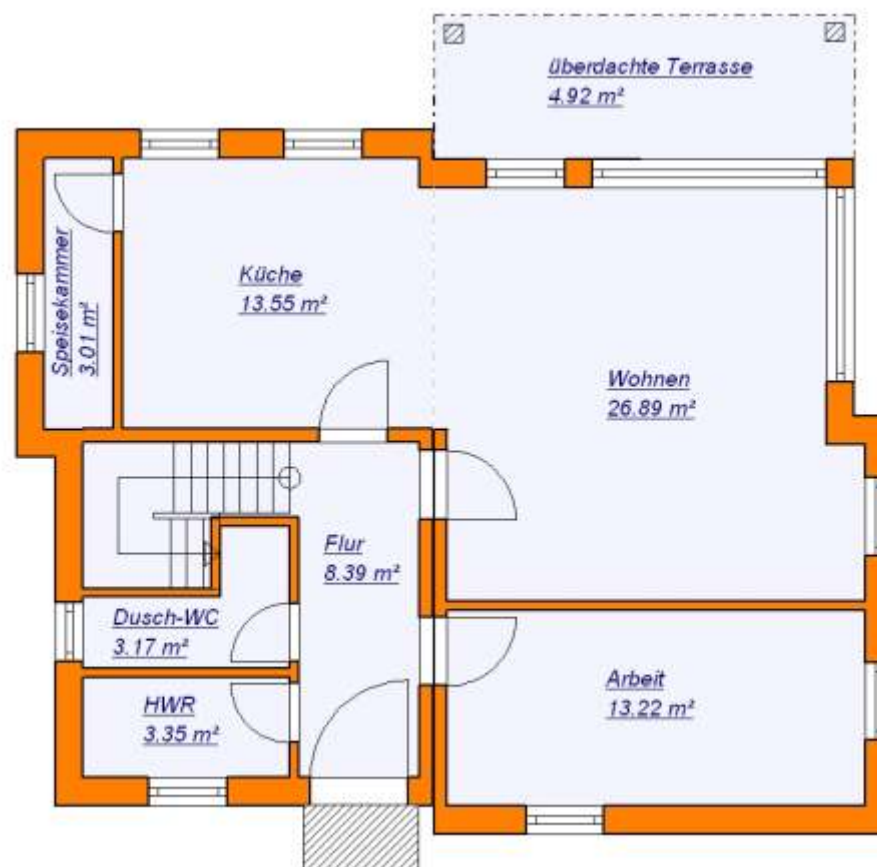

Stadthaus Leipzig

Wohnfläche 149m²
Außenmaße ca. 11,32m x 9,095m

- Das Rundum-Sorglos-Paket + + +
- Alles-inklusive-Preis
- Effizienzhaus-Technik
- Massivhausqualität - Stein auf Stein
- Das Sicherheitskonzept
- Komfortausführung
- Komplettservice

Info Telefon 01 72 / 80 37 381 oder naturenergiehaus@web.de

Stadthaus Leipzig

Ansichten

Wohnfläche 149m²

Außenmaße ca. 11,32m x 9,095m

Ansicht der Eingangsseite

Ansicht der teilüberdachten Terrasse mit Balkon

Stadthaus Leipzig

Grundriss

Erdgeschoß

Wohnfläche 149m²

Außenmaße ca. 11,32m x 9,095m

Wohnen	26,89m ²
überdachte Terrasse	4,92m ²
Küche	13,55m ²
Speisekammer	3,01m ²
Arbeit	13,22m ²

Gäste-WC (als Dusch-Bad) 3,16m²

Flur 8,39m²

Hauswirtschaftsraum 3,35m²

Stadthaus Leipzig

Grundriss

Obergeschoß

Wohnfläche 149m²
Außenmaße ca. 11,32m x 9,095m

Eltern	23,09m ²
Kind 1	15,27m ²
Kind 2	16,45m ²
Balkon	4,05m ²
Bad	9,25m ²
Flur	4,26m ²