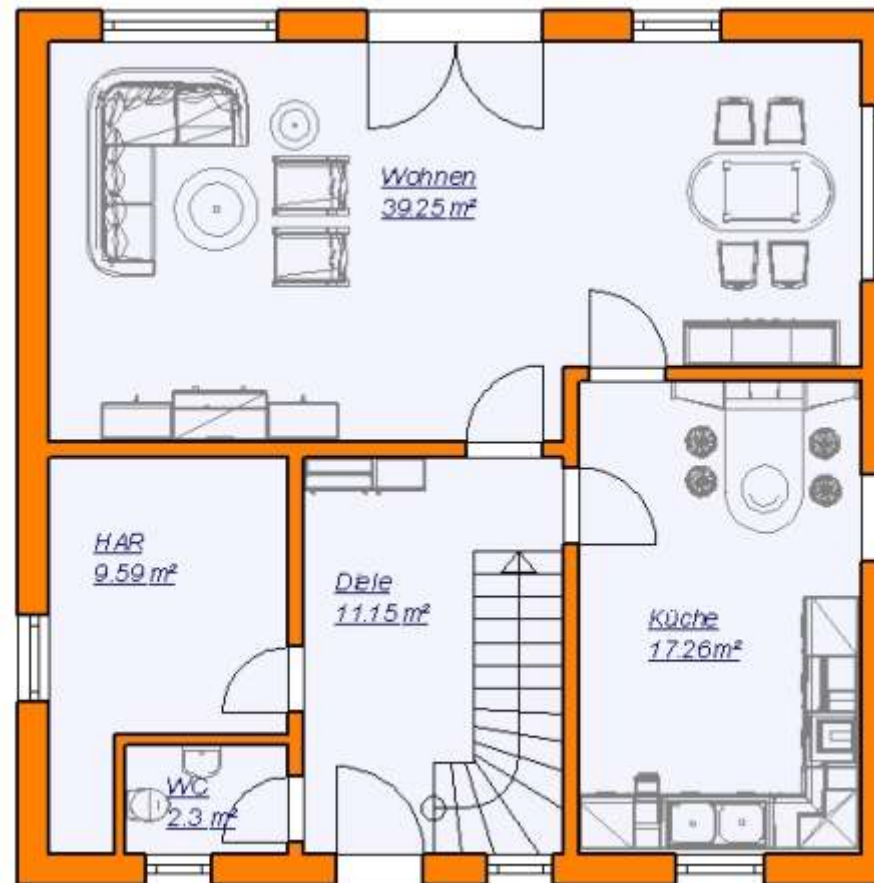

Familienhaus Magdeburg

Wohnfläche 135m²

Außenmaße ca. 10,115m x 10,115m

- Das Rundum-Sorglos-Paket + + +
- Alles-inklusive-Preis
- Effizienzhaus-Technik
- Massivhausqualität - Stein auf Stein
- Das Sicherheitskonzept
- Komfortausführung
- Komplettservice

Blick auf die Terrasse

Ansicht der Eingangsseite

Familienhaus Magdeburg

Grundriss

Erdgeschoß

Wohnfläche 135m²

Außenmaße ca. 10,115m x 10,115m

Wohnen	39,25m ²
Küche	17,26m ²
Gäste-WC	2,30m ²
Diele	11,15m ²
Hauswirtschaftsraum	9,59m ²

Familienhaus Magdeburg

Grundriss

Obergeschoß

Wohnfläche 135m²

Außenmaße ca. 10,115m x 10,115m

Schlafen Eltern	13,17m ²
Ankleide	5,54m ²
Kind 1	9,70m ²
Kind 2	9,70m ²
Bad	9,52m ²
Flur	7,80m ²