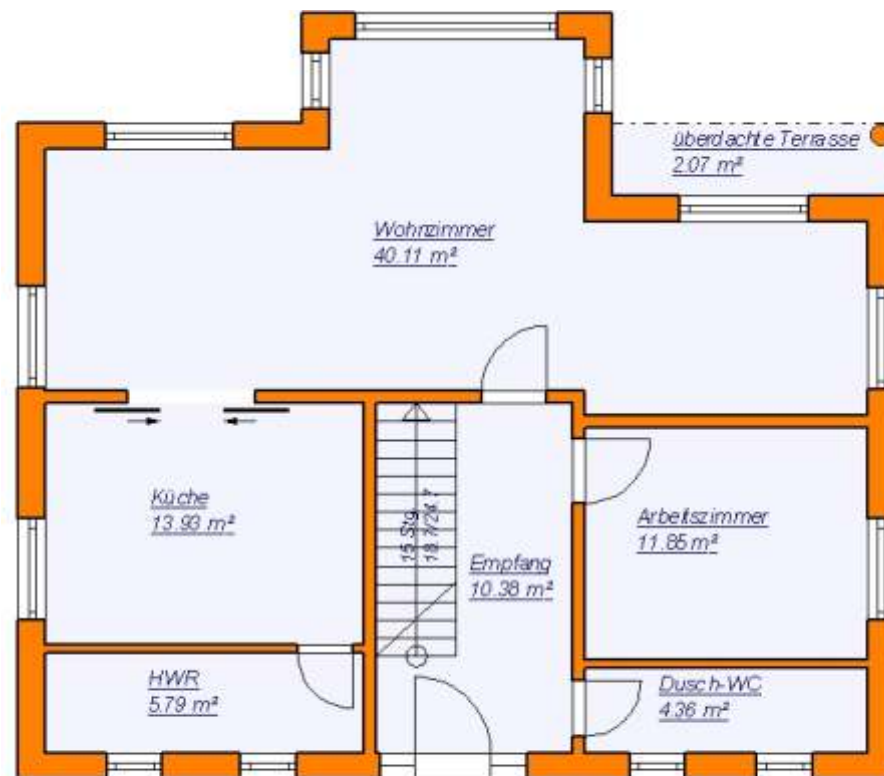

Landhaus Riesa

Wohnfläche 159m²

Außenmaße ca. 11,98m x 11,845m

- Das Rundum-Sorglos-Paket + + +
- Alles-inklusive-Preis
- Effizienzhaus-Technik
- Massivhausqualität - Stein auf Stein
- Das Sicherheitskonzept
- Komfortausführung
- Komplettservice

Ein großzügiges Landhaus mit großen Fensterflächen, die Licht ins Haus bringen.

- Satteldach
- 45° Dachneigung
- zweigeschossig
- Effizienzhausausführung
- 2 Balkone
- großer Erker
- 2 Gauben
- Bodenplatte inklusive

Blick auf die Eingangsseite mit Balkon und überdachtem Eingang

Ansicht der Terrassenseite

Landhaus Riesa

Grundriss Erdgeschoß

Wohnfläche 159m²
Außenmaße ca. 11,98m x 11,845m

Wohnzimmer	40,11m ²
Küche	13,93m ²
Arbeitszimmer	11,85m ²
Gäste-WC (als Duschbad)	4,36m ²
Empfang	10,38m ²
Hauswirtschaftsraum	5,79m ²
überdachte Terrasse	2,07m ²

Landhaus Riesa

Grundriss
 Obergeschoß

Wohnfläche 159m²
 Außenmaße ca. 11,98m x 11,845m

Eltern	21,44m ²
Balkon	2,64m ²
Kind 1	19,96m ²
Balkon	1,82m ²
Kind 2	12,31m ²
Bad	10,80m ²
Flur	6,40m ²