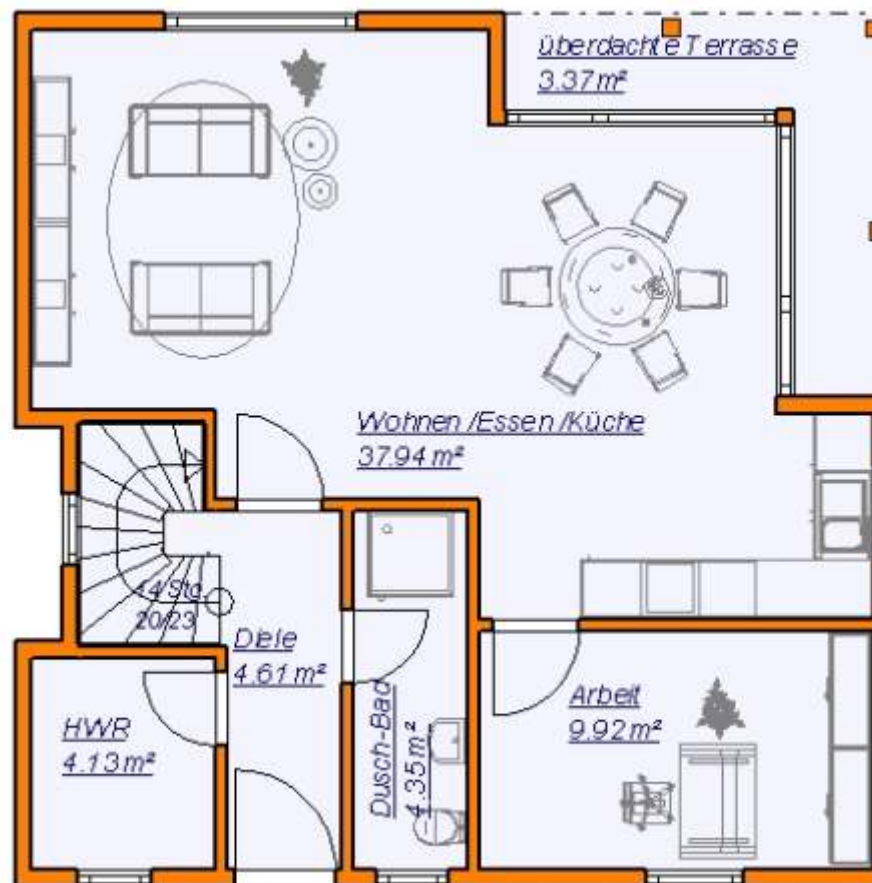

## Landhaus Stendal

Wohnfläche 110m<sup>2</sup>  
Außenmaße ca. 9,10m x 9,10m

- Das Rundum-Sorglos-Paket + + +
- Alles-inklusive-Preis
- Effizienzhaus-Technik
- Massivhausqualität - Stein auf Stein
- Das Sicherheitskonzept
- Komfortausführung
- Komplettservice

## Ansichten

Wohnfläche 110m<sup>2</sup>  
Außenmaßeca. 9,10m x 9,10m

Blick auf die teilüberdachte Terrasse

Ansicht der Eingangsseite

# Landhaus Stendal

Grundriss

Erdgeschoß

Wohnfläche 110m<sup>2</sup>  
Außenmaße ca. 9,10m x 9,10m

Wohnen/Essen/Küche	37,94m <sup>2</sup>
Arbeit	9,92m <sup>2</sup>
Gäste-WC (als Duschbad)	4,35m <sup>2</sup>
Diele	4,61m <sup>2</sup>
Hauswirtschaftsraum	4,13m <sup>2</sup>
überdachte Terrasse	3,37m <sup>2</sup>

# Landhaus Stendal

Grundriss

Obergeschoß

Wohnfläche 110m<sup>2</sup>  
Außenmaße ca. 9,10m x 9,10m

Eltern	12,87m <sup>2</sup>
Kind 1	11,90m <sup>2</sup>
Kind 2	12,32m <sup>2</sup>
Bad	5,36m <sup>2</sup>
Flur	3,38m <sup>2</sup>