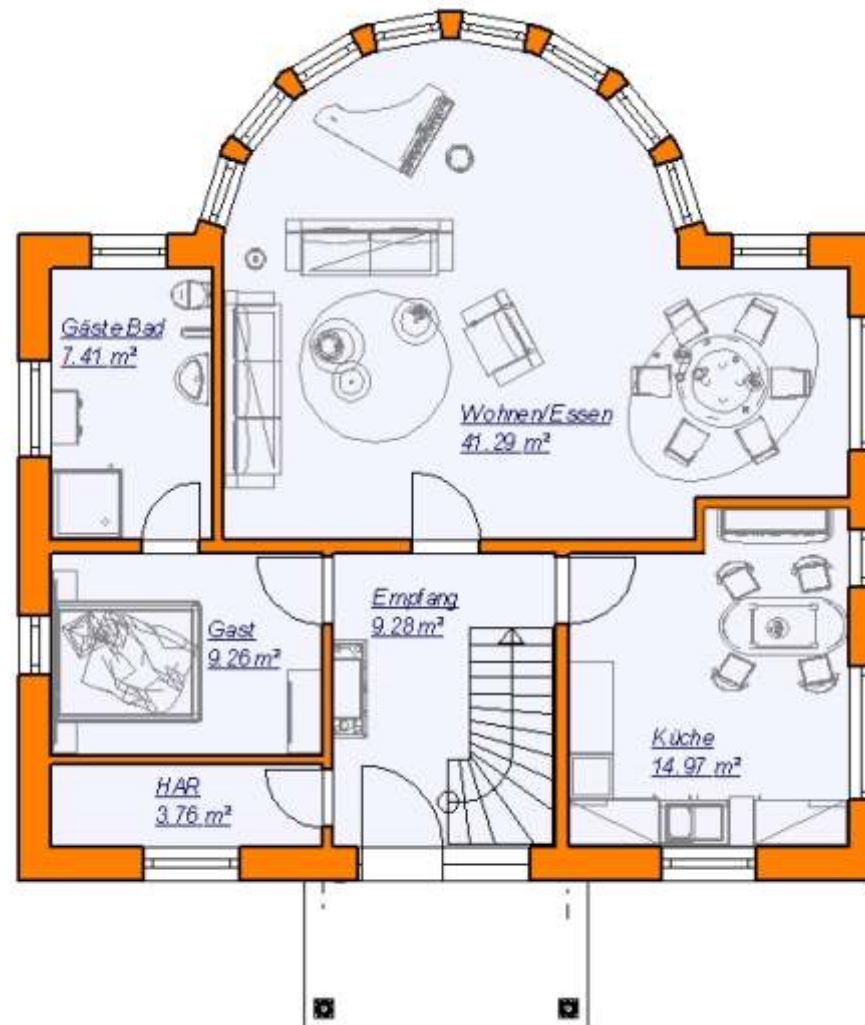

## Villa Wannsee

Wohnfläche 167m<sup>2</sup>

Außenmaße ca. 11,375m x 11,46m

- Das Rundum-Sorglos-Paket + + +
- Alles-inklusive-Preis
- Effizienzhaus-Technik
- Massivhausqualität - Stein auf Stein
- Das Sicherheitskonzept
- Komfortausführung
- Komplettservice

## Villa Wannsee Ansichten

Wohnfläche 167m<sup>2</sup>  
Außenmaße ca. 11,375m x 11,46m

Ansicht der Eingangsseite

Ansicht der Terrassenseite

# Villa Wannsee

Grundriss  
Erdgeschoß

Wohnfläche 167m<sup>2</sup>  
Außenmaße ca. 11,375m x 11,46m

Wohnen/Essen	41,29m <sup>2</sup>
Küche	14,97m <sup>2</sup>
Gast	9,26m <sup>2</sup>
Gäste-Bad	7,41m <sup>2</sup>
Empfang	9,28m <sup>2</sup>
HAR	3,76m <sup>2</sup>

## Villa Wannsee

Grundriss

Obergeschoß

Wohnfläche 167m<sup>2</sup>

Außenmaße ca. 11,375m x 11,46m

Elternschlafzimmer	18,68m <sup>2</sup>
Kind 1	18,39m <sup>2</sup>
Büro oder Kind 2	15,10m <sup>2</sup>
Bad	14,20m <sup>2</sup>
Empore	7,64m <sup>2</sup>
Balkon	6,96m <sup>2</sup>